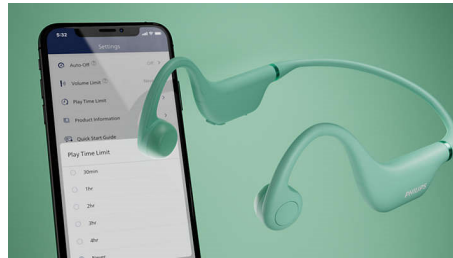

Beveiligingsniveaus voor kinderen

U kunt eenvoudig zowel het volume als de afspeeltijd beperken via de Philips-app. Het decibelniveau van de koptelefoon is beperkt tot 85 dB, maar kan lager worden ingesteld voor gevoeligere oren. Stel de speeltijd in per dag of week en een gesproken melding herinnert kinderen eraan wanneer de tijd om is!

5 uur afspeeltijd

Deze geweldige koptelefoon biedt 5 uur speeltijd. Dankzij het lichte, comfortabele

design kunnen uw kinderen hun favoriete muziek luisteren of met u bellen!

Interne microfoon

De koptelefoon is voorzien van een interne microfoon die achtergrondgeluiden onderdrukt, dus of uw kinderen nu aan het gamen zijn, een online les volgen of aan de telefoon zijn, hun stem is altijd kristalhelder!

IPX5-bescherming tegen water

Dankzij de IPX5-waterbestendigheid kan de gebruiker buiten spelen in alle weersomstandigheden! De koptelefoon is bestand tegen spatten en wat regen of zweet deert ook niet, dus u hoeft zich geen zorgen te maken!

Instelbare hoofdband

De hoofdband van de koptelefoon is zowel flexibel als verstelbaar. Dit betekent dat de koptelefoon comfortabel op het hoofd van uw kind past terwijl het opgroeit! De koptelefoon is uitermate geschikt voor kinderen van 4–12 jaar. Het is de perfecte manier voor uw kinderen om te luisteren, leren en spelen!