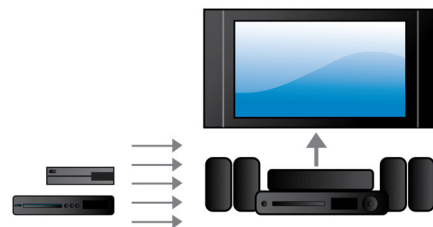

500 W RMS teljesítmény

500 W RMS teljesítmény a kiváló hangzású filmekhez és zenéhez

Beépített Wi-Fi

A népszerű online szolgáltatások választékának kihasználásához a beépített Wi-Fi-vel egyszerűen csatlakoztassa házimoziját közvetlenül otthoni hálózatához. A legjobb weboldalak filmekkel, képekkel, információs/szórakoztató tartalmakkal és egyéb online szolgáltatásokkal, a TV képernyőjéhez illeszkedően.

Crystal Clear Sound

Kristálytisztá hangzás a kiemelkedő tisztaságért és valóság-hűségért

iPod/iPhone zenelejátszás és töltés

Élvezze kedvenc zenéjét, miközben iPod/iPhone készülékét tölti! Egyszerűen csatlakoztassa iPod/iPhone készülékét USB kábellel a házimozsi-rendszer USB portjához. Lejátszás közben tölti is iPod/iPhone készülékét, így zenét hallgathat anélkül, hogy

aggódnia kellene amiatt, hogy Apple eszközének akkumulátora lemerül.

2 db HDMI

Ha csatlakoztatja a lejátszó 2 HDMI kimenetét a nem-3D AV receiverhez, élvezheti az élethű 3D lejátszást, és a kristálytisztá 5.1-es vagy 7.1-es hangzást.