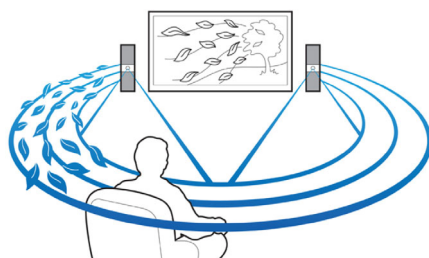

500 W RMS teljesítmény

500 W RMS teljesítmény a kiváló hangzású filmekhez és zenéhez

Beépített Wi-Fi

A népszerű online szolgáltatások választékának kihasználásához a beépített Wi-Fi-vel egyszerűen csatlakoztassa házimoziját közvetlenül otthoni hálózatához. A legjobb weboldalak filmekkel, képekkel, információs/szórakoztató tartalmakkal és egyéb online szolgáltatásokkal, a TV képernyőjéhez illeszkedően.

Crystal Clear Sound

Kristálytisztá hangzás a kiemelkedő tisztaságért és valóság-hűségért

iPod/iPhone zenelejátszás és töltés

Élvezze kedvenc zenéjét, miközben iPod/iPhone készülékét tölti! Egyszerűen csatlakoztassa iPod/iPhone készülékét USB kábellel a házimozsi-rendszer USB portjához. Lejátszás közben tölti is iPod/iPhone készülékét, így zenét hallgathat anélkül, hogy