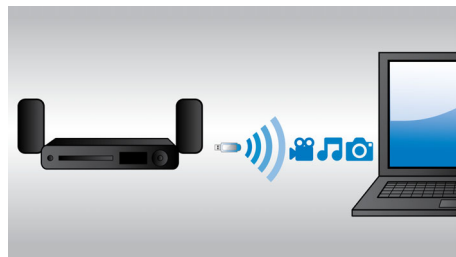

Egyszerűen átélheti a valódi szórakozás élményét

- Full HD 3D Blu-ray az igazán magával ragadó 3D moziélményért
- Vezeték nélküli Bluetooth zenestreaming zenelejátszó eszközökről
- Beépített Wi-Fi a vezeték nélkül csatlakoztatott médiatartalmakhoz
- Csatlakoztatás 2 db HDMI csatlakozóhoz a nagyszerű kép- és hangminőség érdekében
- Internetes rádió az online rádiócsatornák világának felfedezéséhez
- Játsszon le zenét és töltse iPod/iPhone készülékét USB csatlakozón keresztül

Az otthoni moziélmény fokozása érdekében

- Érintőpaneles vezérlés – intuitív lejátszás és hangerőszabályzás

PHILIPS

Fénypontok

Full HD 3D Blu-ray

A Full HD 3D TV lenyűgöző 3D moziélményt nyújt otthonában. Az aktív 3D technológia a gyorskapcsolású kijelzők legújabb generációját használva gondoskodik a valóság-hű megjelenítésről teljes 1080x1920 HD felbontásban. Ha speciális szemüveggel tekinti meg ezeket a képeket, amelynek bal és jobb „lencséje” a váltakozó képekkel szinkronban nyílik és csukódik, létrejön a Full HD 3D moziélmény - az Ön otthonában. A Blu-ray lemezen megjelenő kiváló 3D filmeknek köszönhetően széles és kitűnő minőségű tartalomválaszték áll rendelkezésére. A Blu-ray ezen kívül tömörítetlen surround hangzást is biztosít, hogy a hangélmény felülmúlhatatlanul valóság-hű legyen.

500 W RMS teljesítmény

500 W RMS teljesítmény a kiváló hangzású filmekhez és zenéhez

Beépített Wi-Fi

A népszerű online szolgáltatások választékának kihasználásához a beépített Wi-Fi-vel egyszerűen csatlakoztassa házimoziját közvetlenül otthoni hálózatához. A legjobb weboldalak filmekkel, képekkel, információs/szórakoztató tartalmakkal és egyéb online szolgáltatásokkal, a TV képernyőjéhez illeszkedően.