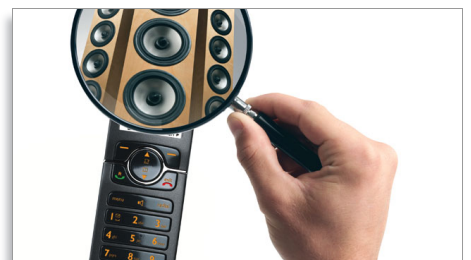

XHD-Sound

Ganz gleich, wo Sie sich gerade befinden, Sie können immer rauschfrei und mit bester Klangqualität telefonieren. Dank eines qualitativ hochwertigen Lautsprechers, moderner Technologie und einer echten Akustikkammer können Sie bei jedem Telefongespräch unglaubliche Klangqualität genießen.

Ausstellungsdatum
2013-01-09

Version: 1.0.5

12 NC: 8670 000 63574
EAN: 87 12581 54636 6

© 2013 Koninklijke Philips Electronics N.V.
Alle Rechte vorbehalten.

Technische Daten können ohne vorherige Ankündigung geändert werden. Die Marken sind Eigentum von Koninklijke Philips Electronics N.V. oder der jeweiligen Firmen.

www.philips.com