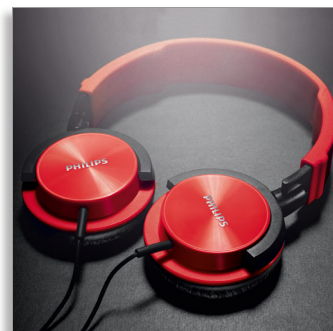

## Un son puissant

avec système DJ-Style

Il génère un son puissant et des basses profondes, grâce à une puissance de 1 000 mW et à des haut-parleurs 32 mm en néodyme. Avec ses coques orientables ultradouces, le plaisir d'écoute est entier lorsque vous vous déplacez.

### Confort longue durée

- Coques et arceau réglables pour épouser les contours de votre tête
- Coussinets pour un confort d'écoute longue durée

Philips  
Casque à arceau

Arceau  
Rouge

SHL3000RD