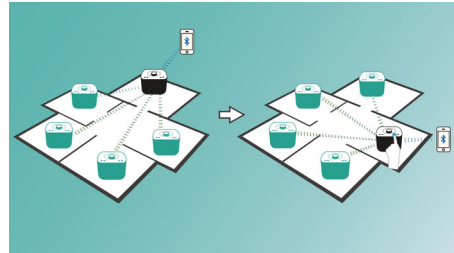

### izylink™

izylink™ is een draadloze technologie die gebruikmaakt van de IEEE 802.11n-standaard om meerdere luidsprekers te verbinden tot een draadloos netwerk. Het netwerk verbindt maximaal vijf luidsprekers zonder router, Wi-Fi-wachtwoord of mobiele app voor instellen. U kunt gemakkelijk izzy-luidsprekers aan het netwerk toevoegen om op hetzelfde moment in verschillende kamers te genieten van de muziek. Elke luidspreker kan nog steeds met één aanraking worden geschakeld tussen individuele modus voor persoonlijk gebruik of groepsmodus voor multiroom-gebruik.

op twee luidsprekers om die in te stellen voor het eerste gebruik. Herhaal deze handeling om een 3e, 4e of 5e luidspreker toe te voegen. Met lang indrukken van "GROUP" voegt u telkens een nieuwe luidspreker toe. Multiroom-muziek is nog nooit zo eenvoudig geweest. Als u klaar bent, blijft het izylink™-netwerk bewaard, zelfs als een luidspreker wordt losgekoppeld.

### Gemakkelijk de hoofd-luidspreker wijzigen

In elke izylink™-groep kan elke afzonderlijke luidspreker worden ingesteld als hoofd-luidspreker die muziek streamt naar de andere luidsprekers. Als u het voortouw wilt nemen bij het delen van uw eigen muziek, drukt u op de Bluetooth-knop op de luidspreker in uw kamer en deelt u die muziek direct vanaf uw apparaat. Andere luidsprekers in dezelfde izylink™-groep geven dan tegelijkertijd dezelfde muziek weer. Zo eenvoudig is het delen van muziek.