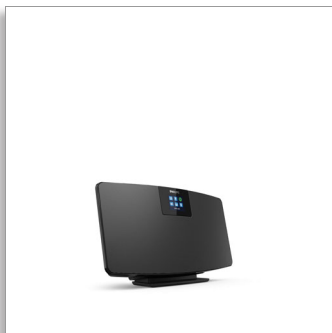

Philips  
Internetradio

DAB+  
Spotify Connect  
Bluetooth®

TAM2805

## Superslank. Spækket med funktioner.

Mangler du plads? Få stor underholdning. Ud over internetradio og DAB+ får du med dette slanke mikrosystem, der kan monteres på væggen, også Spotify Connect-kompatibilitet og Bluetooth-streaming. Du kan endda tilslutte din CD-afspiller eller pladespiller.

### Fleksibel placering. Attraktivt design.

- Slankt design til vægmontering. Eller fritstående på en flade
- 2 x 2,75" fuldtoneenheder. Maksimal udgangseffekt på 10 W
- Ét lille system til al din musik
- Perfekt til mindre rum