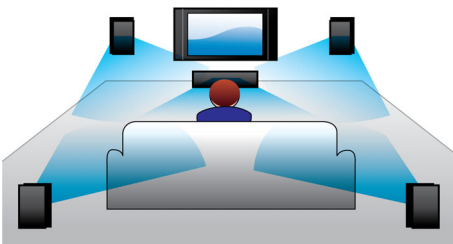

PHILIPS

주요 제품

600W RMS 전력

600W RMS 전력으로 영화와 음악 감상에 탁월한 사운드를 제공합니다.

Dolby Digital

세계적인 첨단 디지털 멀티채널 오디오 표준인 Dolby Digital은 인간의 귀가 음향을 자연스럽게 처리하는 방식을 사용하므로 실제 공간에 와 있는 느낌으로 탁월한 음질의 서라운드 사운드 오디오를 경험할 수 있습니다.

노출형 스피커 드라이버

HD 영상을 재생하는 HDMI

HDMI는 디지털 HD 비디오는 물론 디지털 멀티채널 오디오까지 전송할 수 있는 직접

디지털 연결입니다. 아날로그 신호 변환 작업을 없애 완벽한 화질과 풍부한 사운드를 제공하며 소음을 완전히 제거했습니다. 표준 해상도의 영화도 이제 고화질 해상도의 세밀하고 실감나는 영상으로 재생됩니다.

Audio 입력

오디오 입력을 홈시네마에 간편하게 연결하여 iPod/iPhone/iPad, MP3 플레이어 또는 랩탑의 음악을 바로 재생할 수 있습니다. 오디오 장치를 오디오 입력 잭에 연결하기만 하면 필립스 홈시네마 시스템의 뛰어난 음질로 음악을 감상할 수 있습니다.