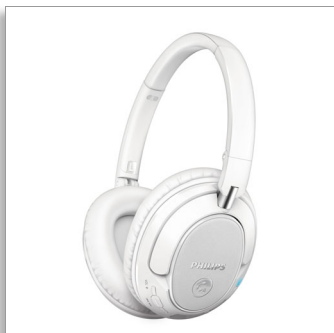

Philips
Бездротові навушники
Bluetooth®

40-мм динаміки/закритого типу

Накладні
М'які амбушури

SHB7250WT

Звук високої чіткості

із цифровим підсиленням низьких частот

Навушники Philips SHB7250 зі з'єднанням Bluetooth дозволяють забути про кабелі і насолоджуватися насиченими низькими частотами та бездоганною чіткістю. Легко перемикайте між музикою та викликами й насолоджуйтеся комфортом у дорозі завдяки м'яким амбушурам.

Потужний звук – без використання дротів

- Аудіо високої роздільності відтворює музику найвищої якості
- 40-мм неодимові динаміки для насичених низьких частот та чіткого звуку
- Конструкція закритого типу для покращеної ізоляції звуку
- Підсилення низьких частот одним дотиком для насичених динамічних басів

Зручні при тривалому використанні

- Регульовані амбушури та дуга на голову для ідеальної фіксації
- Легка конструкція навушників для тривалого комфортного носіння

PHILIPS

Бездротові навушники Bluetooth®
40-мм динаміки/закритого типу Накладні, М'які амбушури