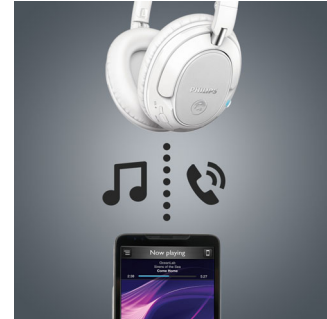

Бездротова музика та виклики

Просто з'єднайте розумний пристрій у пару з навушниками за допомогою Bluetooth і насолоджуйтеся свободою та чіткою музикою і викликами без дротів. Інтуїтивні кнопки дозволяють керувати музикою та вхідними чи вихідними викликами одним дотиком.