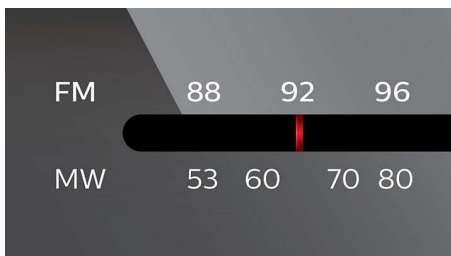

Un son riche et cristallin

- Amplification dynamique pour des basses profondes

PHILIPS

Points forts

Lecture de CD-MP3, CD et CD-R/RW

MP3 signifie « MPEG-1 Audio layer-3 ». Il s'agit d'un format de compression performant, capable de réduire jusqu'à 10 fois la taille des fichiers musicaux numériques, sans dégrader leur qualité audio. Le format MP3 est devenu le format de compression audio standard sur Internet, permettant des transferts de fichiers simples et rapides.

Platine cassette arrêt automatique

Platine cassette arrêt automatique

Tuner FM/MW

Tuner stéréo FM/MW (AM)

Amplification dynamique des basses

La suramplification des basses permet, d'une simple pression sur un bouton, d'apprécier votre musique au maximum, en accentuant les basses en fonction du volume (du plus bas au plus fort). À bas volume, il est en général difficile de percevoir les basses fréquences. Le système DBB permet d'augmenter le niveau des basses de façon à diffuser un son régulier, même à bas volume.