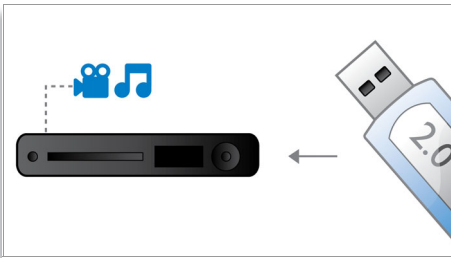

Hi-Speed USB 2.0 Link

USB (Universal Serial Bus) é um padrão de protocolo usado de forma conveniente para conectar PCs, periféricos e equipamentos eletrônicos de consumo. Dispositivos USB de alta velocidade apresentam uma taxa de transferência de dados de até 480 Mbps - superior aos 12 Mbps dos dispositivos USB originais. Com o link USB 2.0 de alta

velocidade, basta conectar seu dispositivo USB, selecionar o filme, a música ou a foto e reproduzir.