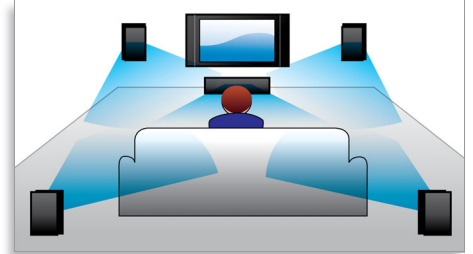

velocidade, basta conectar seu dispositivo USB, selecionar o filme, a música ou a foto e reproduzir.

Certificado DivX Ultra

Com suporte DivX, você poderá desfrutar de vídeos codificados com DivX no conforto da sua sala. O formato de mídia DivX é uma tecnologia de compactação de vídeo com base em MPEG4 que permite salvar arquivos grandes como filmes, trailers e vídeos musicais em mídias como CD-R/RW e discos DVD graváveis. O DivX Ultra combina a reprodução DivX com excelentes recursos, como legendas integradas, vários idiomas de áudio, diversas faixas e menus, em um prático formato de arquivo.

Pontuação do karaokê

Suas sessões de Karaokê ficarão muito mais animadas com o Karaokê com Pontuação. Deixe que seu desempenho seja julgado para poder se aprimorar ou para competições entre amigos. O Karaokê com Pontuação classifica automaticamente seu desempenho e exibe uma imagem engraçada relacionada ao modo

como você se saiu. É diversão que não acaba mais!

DTS, DolbyDigital, ProLogic II

O decodificador integrado DTS e Dolby Digital elimina a necessidade do decodificador externo, processando os seis canais de informações de áudio para fornecer uma experiência de som surround de alta qualidade, e uma sensação incrivelmente natural de ambientação e realismo dinâmico. O Dolby Pro Logic II oferece cinco canais de processamento de som de alta qualidade de qualquer fonte de áudio estéreo.

EasyLink

O EasyLink permite controlar vários dispositivos com um controle remoto. Ele usa o protocolo padrão da indústria HDMI CEC para compartilhar funcionalidades entre dispositivos pelo cabo HDMI. Com o toque de um botão, você pode operar simultaneamente todos os seus equipamentos habilitados para HDMI CEC conectados. Funções como modo de espera e reprodução agora podem ser executadas com absoluta facilidade.