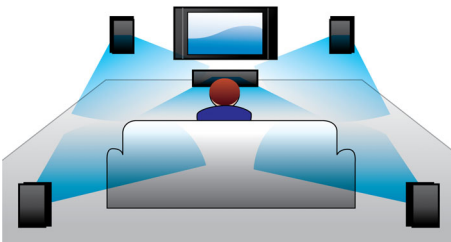

Kezdje a napot, ahogy Ön szereti

- Digitális hangolás és programozott állomások a még nagyobb kényelemért
- Ébresztő és elalváskapcsoló funkciók

PHILIPS

Fénypontok

USB Direct

Csak csatlakoztassa az USB-eszközt a rendszerhez, és együtt élvezheti az eszközön digitális formában tárolt zenét és fényképeket a családtagokkal és barátaival.

Dinamikus basszuskiemelés

A Dinamikus basszuskiemelés maximálisan növeli a zenei élvezetet, hiszen egyetlen gombnyomással képes kiemelni a zene mélyhang-tartalmát – bármilyen legyen is a hangerő-beállítás: alacsony vagy magas! A legmélyebb frekvenciák rendszerint elvesznek a hangerő alacsony szintre állítása mellett. Ennek ellensúlyozására a Dinamikus basszuskiemelés beállítható a mély hangszintek kiemelésére, így Ön kiegyenlített hanghatást élvezhet a hangerő csökkentése esetén is.

Dolby Digital

Mivel a Dolby Digital vezető digitális többcsatornás audió szabvány az emberi fül

működését veszi alapul, általa nagyszerű minőségű térhatású hangzást tapasztalhat.

Digitális hangolás, tárolt állomások