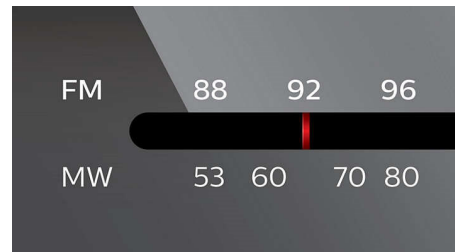

Тюнер FM/CB

Стереотюнер FM/CB (AM)

Кнопки прямого доступа

Кнопки для быстрого доступа к сохраненным радиостанциям