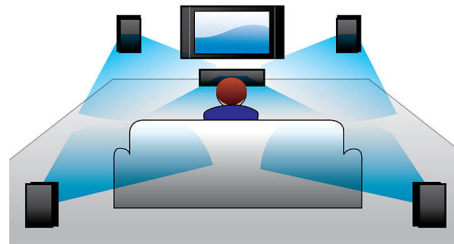

Dolby Digital

Dolby Digital, el principal estándar de audio digital multicanal del mundo, se adapta a la forma en que el oído humano procesa el sonido de forma natural, lo que permite disfrutar de un sonido Surround de calidad excepcional con una percepción del espacio muy realista.