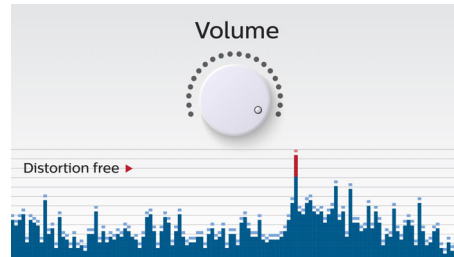

- Certificiran okolju prijazen izdelek: močna zavezanost prijaznosti do okolja

PHILIPS

Značilnosti

Brezžično pretakanje glasbe

Bluetooth je zanesljiva in energijsko učinkovita tehnologija za brezžično komunikacijo kratkega dosega. Omogoča enostavno brezžično povezavo iPoda/iPhona/iPada ali drugih naprav Bluetooth, kot so pametni telefoni, tablični in celo prenosni računalniki. Zato lahko s tem zvočnikom brezžično uživate v najljubši glasbi ter zvoku videoposnetkov in iger.

Izvlcite zvočnik

Razširljiv zvočnik lahko pomanjšate za poslušanje glasbe na poti ali povečate za boljše kakovost zvoka. Preprosto ga primete za vrh in dno ter potisnete skupaj ali povlecite narazen.

Funkcija za enakomeren signal