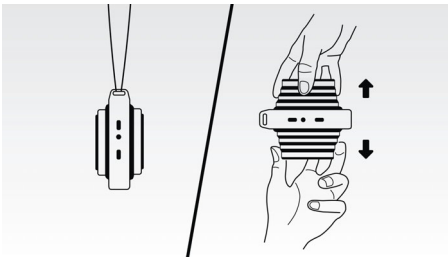

Izvlcite zvočnik

Razširljiv zvočnik lahko pomanjšate za poslušanje glasbe na poti ali povečate za boljše kakovost zvoka. Preprosto ga primete za vrh in dno ter potisnete skupaj ali povlecite narazen.

Funkcija za enakomeren signal