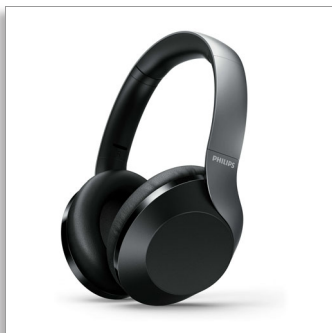

Philips  
Беспроводные  
полноразмерные  
наушники, звук Hi-Res

40-мм излучатели, закрытая  
конструкция  
Полноразмерные

TAHP805BK