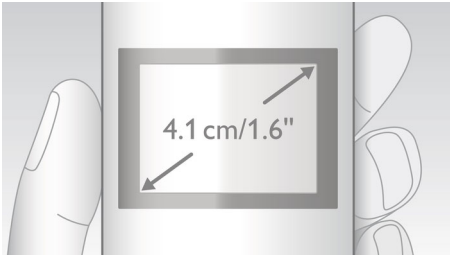

Milieuvriendelijk product

- Lage straling en laag energieverbruik

PHILIPS

Draadloze telefoon
Display 1,6 inch, oranje verlichting 3 handsets

D1603B/05

Kenmerken

Display van 4,1 cm (1,6")

Eenvoudig afleesbaar display van 4,1 cm (1,6") met achtergrondverlichting