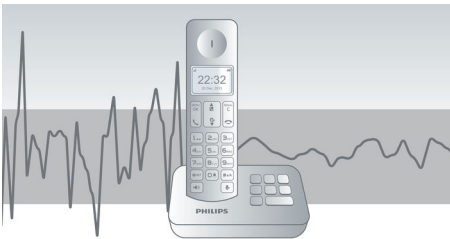

Milieuvriendelijk product

- Lage straling en laag energieverbruik

PHILIPS

Draadloze telefoon
Display 1,6 inch, oranje verlichting 3 handsets

D1603B/05

Kenmerken

Display van 4,1 cm (1,6")

Eenvoudig afleesbaar display van 4,1 cm (1,6") met achtergrondverlichting

Automatische volumeregeling

Automatische volumeregeling gaat variaties van het geluidssignaal tegen. Dit kan worden veroorzaakt door afstand, signaalsterkte of de telefoon van degene die u belt. Wat u hoort blijft nu altijd consistent. Doordat de audio voor sterke signalen wordt verminderd en voor zwakke signalen wordt versterkt, kunt u genieten van een vloeiend gesprek zonder ongewenste variatie in het volume.