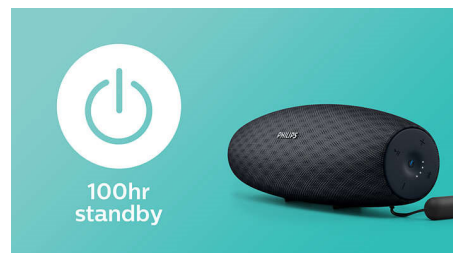

Tiempo en espera de 100 horas

El modo de espera inteligente de EverPlay te ofrece 100 horas en este modo. Además, el parlante puede activarse desde el modo de apagado con tu dispositivo inteligente.

Micrófono integrado

Con su micrófono integrado, este parlante también sirve de manos libres. Cuando recibís una llamada, la música se pone en pausa y podés hablar a través del parlante. Ya sea para

programar una reunión de negocios o para organizar una fiesta con los amigos, funciona de maravilla.