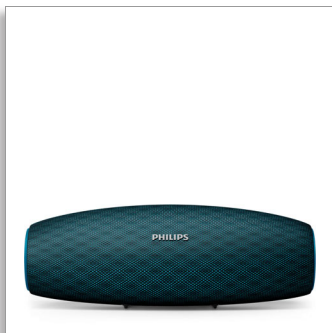

Philips  
Parlante portátil  
inalámbrico

10 h de carga, 14 W

Bluetooth de largo alcance  
Resistente al agua y al polvo  
Opción de carga rápida

BT7900A

## La música nunca se detiene

Mi música nunca se detiene. El parlante portátil inalámbrico Everplay sigue reproduciendo música todo el tiempo y sin interrupción gracias a la potente conexión Bluetooth y las opciones de carga intuitivas. Es hermoso y muy duradero gracias a su estructura personalizada.

### Carga intuitiva

- La carga rápida permite recarga el parlante tres veces más rápido
- Indicador de batería para ver fácilmente el nivel de carga
- El cable USB también puede usarse como una correa

# PHILIPS

Parlante portátil inalámbrico  
10 h de carga, 14 W Bluetooth de largo alcance, Resistente al agua y al polvo, Opción de carga rápida

BT7900A/00