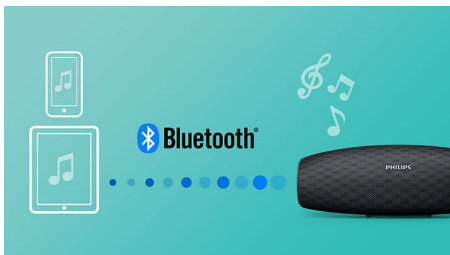

### Parlantes dobles de proyección frontal

El parlante EverPlay no hace concesiones en cuanto a la calidad del sonido. Gracias a su controlador doble de neodimio con proyección frontal, ofrece un sonido claro, natural y potente con graves profundos y nítidos. Perfecto para cualquier estilo de música, ya sea lo uses en una fiesta o para relajarte.

### Transmisión inalámbrica de música

Bluetooth es una tecnología de comunicación inalámbrica sólida y de bajo consumo que permite la conexión sencilla con iPod/iPhone/iPad u otros dispositivos Bluetooth, como