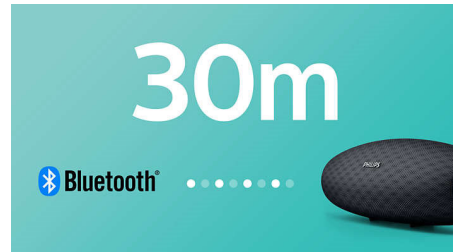

Alcance Bluetooth de 30 m

Movete con libertad con tu teléfono inteligente, sin preocuparte por perder tu música. El altavoz EverPlay ofrece una conexión Bluetooth de amplio alcance y estable de hasta 30 metros o 100 pies, el triple del estándar de la industria. Los altavoces vienen con una antena de sensibilidad y un filtro de frecuencia de radio para minimizar la interferencia de sonidos de fondo.