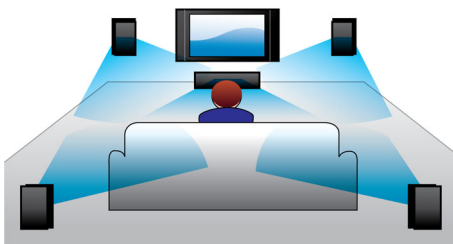

Dolby TrueHD e DTS-HD

O Dolby TrueHD e o DTS-HD Master Audio Essential fornecem o mais puro som de seus discos Blu-ray. O áudio reproduzido é praticamente indistinguível do áudio original gravado em estúdio; portanto, você pode ouvir o que os criadores querem que você ouça. O Dolby TrueHD e o DTS-HD Master Audio Essential completam sua experiência de entretenimento em alta definição.