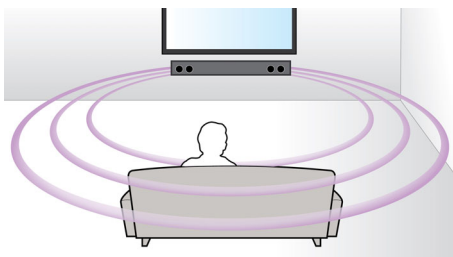

### Full HD 3D Blu-ray

Bliv begejstret med 3D-film i din egen stue med et Full HD 3D-TV. Active 3D anvender den nyeste generation af hurtigskiftende skærbilleder for at give ægte dybde og realisme i fuld 1080 x 1920 HD-opløsning. Full HD 3D-oplevelsen skabes i din hjemmebiograf, når du ser disse billeder gennem specielle briller, der er timet til at åbne og lukke højre og venstre linse synkront med de skiftende billeder. Førsteklasses 3D-filmudgivelser på Blu-ray tilbyder et stort udvalg af indhold i høj kvalitet. Blu-ray leverer også ukomprimeret lyd, så du får en utroligt ægte lydoplevelse.

### Virtual Surround Sound

Philips Virtual Surround Sound frembringer fyldig og overvældende surround-lyd fra et

system med under fem højttalere. Meget avancerede rumlige algoritmer genskaber troværdigt de lydmæssige egenskaber, der optræder i et ideelt 5.1-kanals miljø. Enhver kvalitetsstereokilde forvandles til en virkelighedstro multikanals surround-lyd. Der er ikke brug for at købe ekstra højttalere, ledninger eller højttalerstandere for at nyde lyd, der fylder rummet.