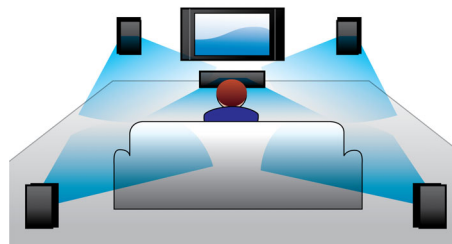

Dolby TrueHD og DTS HD

Dolby TrueHD og DTS-HD Master Audio Essential leverer den fineste lyd kvalitet fra dine Blu-ray-diske. Den gengivne lyd er stort set umulig at skelne fra studie-masteren, så du kommer til at høre det, skaberne af værket ønskede, at du skulle høre. Dolby TrueHD og

DTS-HD Master Audio Essential fuldender din high definition-underholdningsoplevelse.