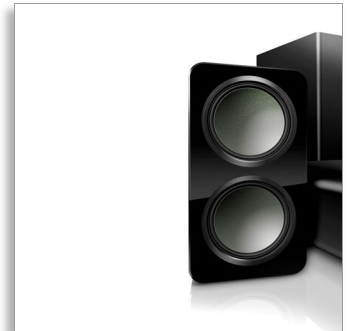

Philips  
2.1 3D Blu-ray-  
hjemmebiograf

Smart TV  
HDMI ARC  
300 W

HTB3260

## Ren surround-lyd

med 3D Blu-ray

Med Philips HTB3260-hjemmebiografssystem kan du nyde dine film, musik og TV-oplevelser i fantastisk surround-lyd fra højttalere med blotlagte drivere og i Full HD 1080p med 3D Blu-ray-afspilning.

### Fantastisk lytteoplevelse

- 300 W RMS-effekt giver fremragende lyd til film og musik
- Dolby TrueHD og DTS-HD giver hi-fi surround-lyd
- Virtual Surround Sound for en realistisk filmoplevelse
- Blotlagte højttalerdrivere for kraftfuld surround-lyd

### Full HD 3D Blu-ray

Bliv begejstret med 3D-film i din egen stue med et Full HD 3D-TV. Active 3D anvender den nyeste generation af hurtigskiftende skærbilleder for at give ægte dybde og realisme i fuld 1080 x 1920 HD-opløsning. Full HD 3D-oplevelsen skabes i din hjemmebiograf, når du ser disse billeder gennem specielle briller, der er timet til at åbne og lukke højre og venstre linse synkront med de skiftende billeder. Førsteklasses 3D-filmudgivelser på Blu-ray tilbyder et stort udvalg af indhold i høj kvalitet. Blu-ray leverer også ukomprimeret lyd, så du får en utroligt ægte lydoplevelse.