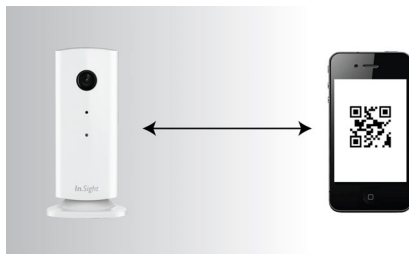

## Omedelbar övervakning

När du har installerat den trådlösa InSight-hemmonitorn i ditt lokala nätverk kan du strömma video via din iPhone eller iPad var som helst i världen med Edge, 3G eller trådlösa nätverk. Du kan visa video var och hur du vill.

## InSight-app för Apple

Philips trådlösa hemmonitor InSight är ett revolutionerande appbaserat videoövervakningssystem som gör att du kan se vad som händer i ditt hem var du än befinner dig i världen. Appen kan laddas ned från App Store direkt från din iPhone eller iPad.

## Webbläsarbaserad övervakning

Med den trådlösa hemmonitorn InSight kan du även se vad som händer hemma i realtid från

din favoritwebbläsare, t.ex. Chrome, Internet Explorer, Safari eller Firefox, på en PC eller Mac.

## Enkel installation

Snabb och enkel installation innebär att du kan para ihop den trådlösa hemmonitorn InSight med en iPhone eller iPad. Placera QR-kodsbilden framför monitorns lins för att aktivera InSight-appen. Monitorn är klar att använda när lampan lyser med ett fast grönt sken.