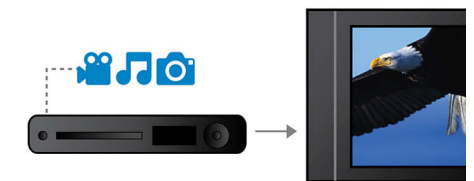

Alle Formate

Geben Sie praktisch jedes gewünschte Medienformat wieder, ob WMV, DivX, MP3 oder JPEG. Erleben Sie den unschlagbaren Komfort der hohen Wiedergabekompatibilität und den Luxus der Wiedergabe von Mediendateien auf Ihrem Fernseher oder Home Entertainment-System – ganz bequem in Ihrem Wohnzimmer.