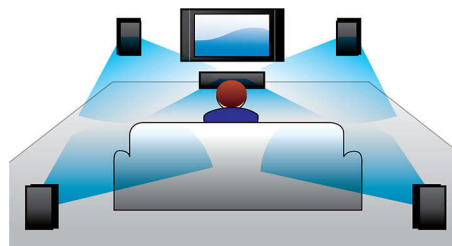

DTS, Dolby Digital, Pro Logic II

Durch einen integrierten DTS- und Dolby Digital Decoder entfällt die Notwendigkeit eines externen Decoders, da alle sechs Audiodatenkanäle intern verarbeitet werden, um ein Surround-Sound-Erlebnis und eine erstaunlich natürliche Atmosphäre sowie eine dynamische Realität zu bieten. Dolby Pro Logic II bietet 5-Kanal Surround Sound von beliebigen Stereoquellen.