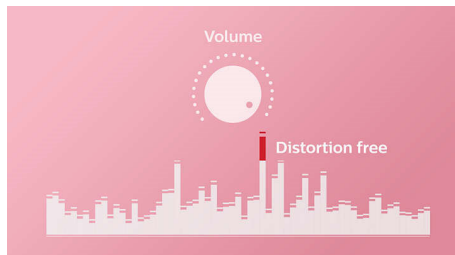

Points forts

Anti-clipping function_BT55

Le filtre anti-distorsion vous permet d'écouter de la musique plus fort sans baisse de qualité, même lorsque la batterie est presque déchargée. Elle accepte les signaux d'entrée compris entre 300 mV et 1 000 mV, et évite que la distorsion n'endommage vos enceintes. Cette fonction intégrée contrôle le signal musical transmis par l'amplificateur en faisant en sorte que les pics restent dans la gamme de fréquences de l'amplificateur, afin d'éviter la distorsion due à l'écrêtage sans affecter le volume. La capacité d'une enceinte portable à

reproduire les pics sonores diminue avec le niveau de charge de la batterie, mais le filtre anti-distorsion réduit les pics causés par ce faible niveau.