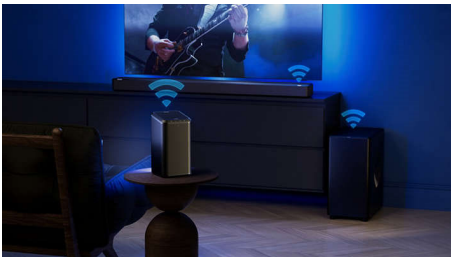

Bežični kućni sustav Philips

Možete sinkronizirati više FS1 zvučnika i uživati u vrhunskom zvuku u više prostorija. Uparite

ih s kompatibilnim televizorom tvrtke Philips* za zvuk poput onoga u kinu i bolje vokale ili spojite dva zvučnika na soundbar Fidelio FB1, za istinsku 7.1.4 konfiguraciju. Dodajte Fidelio FW1 niskotonac za dublje basove.