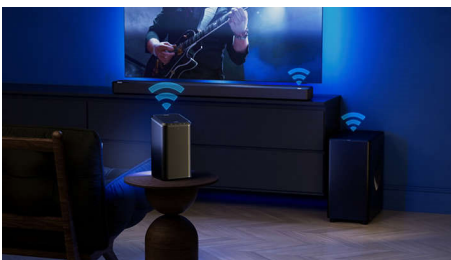

Bežični kućni sustav Philips

Možete sinkronizirati više FS1 zvučnika i uživati u vrhunskom zvuku u više prostorija. Uparite ih s kompatibilnim televizorom tvrtke Philips* za zvuk poput onoga u kinu i bolje vokale ili spojite dva zvučnika na soundbar Fidelio FB1, za istinsku 7.1.4 konfiguraciju. Dodajte Fidelio FW1 niskotonac za dublje basove.