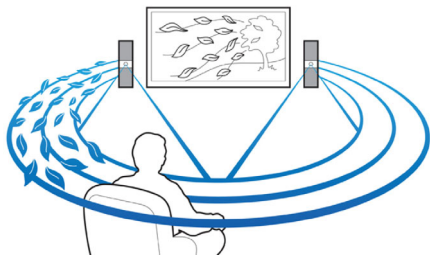

Home Cinema 5.1 Blu-ray 3D

Πεντακάθαρος ήχος Ενσωματωμένο Wi-Fi και Bluetooth®, Διανομέας HDMI και iPod/iPhone μέσω USB, 1000W

Χαρακτηριστικά

Πεντακάθαρος ήχος

Crystal Clear Sound, για κορυφαία ευκρίνεια και ρεαλισμό