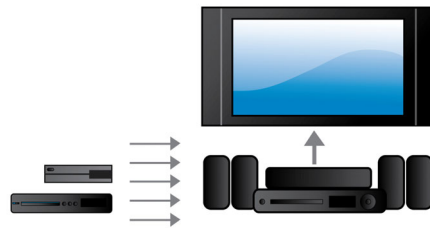

HDMI x2

Απολαύστε τρισδιάστατη αναπαραγωγή που κόβει την ανάσα και πεντακάθαρο ήχο 5.1 ή 7.1, συνδέοντας απλώς την έξοδο ήχου HDMI x 2 της συσκευής αναπαραγωγής με το μη τρισδιάστατο δέκτη AV.

Αναπαραγωγή και φόρτιση του iPod/iPhone

Ακούστε την αγαπημένη σας μουσική ενώ φορτίζετε το iPod/iPhone! Συνδέστε το iPod/iPhone με το καλώδιο USB του τηλεφώνου στην υποδοχή USB του home cinema, και το iPod/iPhone θα φορτίζει όσο παίζει μουσική. Οι συσκευές Apple πρέπει να είναι πάντα ετοιμοπόλεμες!