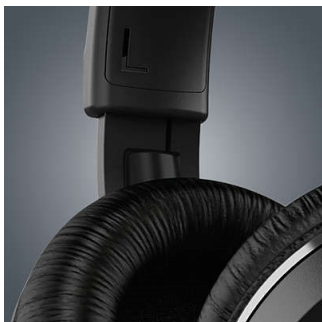

Banda con audífonos ajustables

Los audífonos ajustables se diseñaron para que se adapten siempre a la forma de tu cabeza, de manera que no notarás siquiera que los llevas puestos.