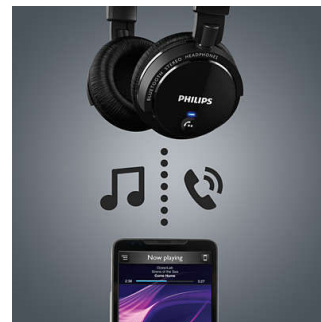

SHB5500BK/27

seleccionados, entre los que se incluyen unas bisagras que permiten mover con facilidad las distintas piezas de los audífonos.

### Música inalámbrica & control de llamada

Cuando se trata de escuchar música sin límites y alternar sin complicaciones entre música y llamadas, nada es comparable a la tecnología Bluetooth. Para disfrutar de tus éxitos favoritos, solo tienes que emparejar tus audífonos Philips con tu smartphone o tablet con Bluetooth. Con solo tocar el intuitivo control de cada audífono podrás ajustar el volumen o poner en pausa una canción mientras gestionas las llamadas entrantes y salientes.