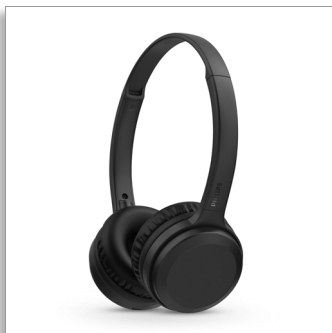

Philips
Draadloze hoofdtelefoon

30mm drivers/gesloten
achterkant

Bluetooth®
Lichte hoofdband
Opvouwbaar

TAH1108BK

Blijf dicht bij de muziek

Luister op uw manier naar de geluiden waar u van houdt. Deze draadloze on-ear-koptelefoon biedt 15 uur speeltijd en helder geluid. Dankzij de knoppen op de oorschelpen kunt u eenvoudig muziek en telefoongesprekken bedienen en de oorschelpen kunnen worden ingeklapt om ze eenvoudig op te bergen.

Geniet van de muziek. 15 uur speeltijd

- Krachtige neodymium-drivers van 30 mm
- Kraakhelder geluid
- Geweldige geluidsisolatie dankzij het design met gesloten achterzijde
- 15 uur afspeeltijd en snel opladen

Licht en comfortabel

- Verstelbare hoofdband en ingebouwde microfoon voor handsfree bellen
- Zachte oorschelpen. Hoek voor maximaal comfort
- Bedieningsknoppen op de oorschelp voor muziek, gesprekken en volume
- Gemakkelijk installeren en gebruiken

Kraakhelder geluid

Krachtige akoestische neodymium-drivers van 30 mm zorgen voor een helder geluid, terwijl het design met gesloten achterkant voor een geweldige geluidsisolatie zorgt. Geniet van elke minuut van uw muziek zonder dat anderen horen waar u naar luistert.