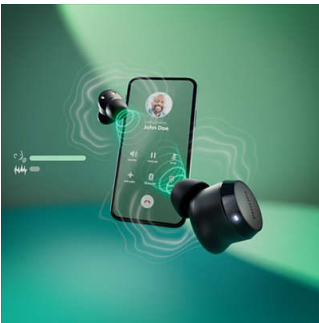

Apeluri clare

Vocea ta va se va auzi clar atunci când ești într-un apel. Un microfon dedicat preia sunetul vocii tale, în timp ce un algoritm de reducere a zgomotului reduce la tăcere o parte din zgomotul de fundal din jurul tău.