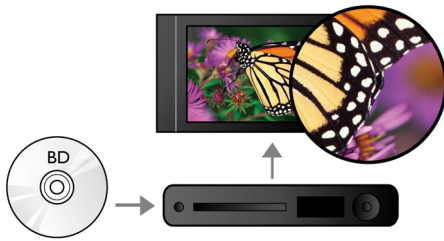

Destques

Reprodução de disco Blu-ray

Discos Blu-ray têm a capacidade de transportar dados de alta definição, além de imagens na resolução 1920 x 1080, que geram imagens em alta definição. As cenas ganham vida, os detalhes parecem sair da tela, os movimentos são suaves e as imagens são extremamente nítidas. O Blu-ray também fornece som surround não compactado, tornando sua experiência de áudio incrivelmente real. A alta capacidade de armazenamento dos discos Blu-ray também permite a integração de recursos interativos. A navegação sem interrupções durante a reprodução e outros recursos empolgantes, como menus pop-up, trazem uma nova dimensão ao entretenimento doméstico.