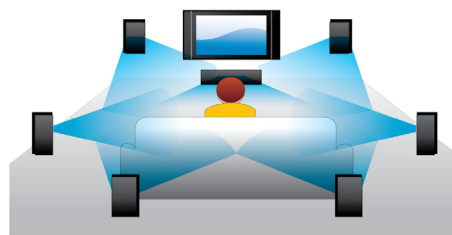

Dolby TrueHD

O Dolby TrueHD oferece o mais puro som de discos Blu-ray. O áudio reproduzido é praticamente indistinguível do áudio original gravado em estúdio; portanto, você pode ouvir o que os criadores querem que você ouça. O Dolby TrueHD completa sua experiência de entretenimento em alta definição.