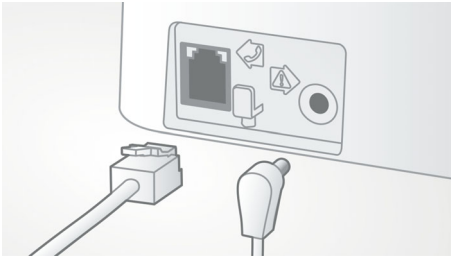

PHILIPS

焦點

設定容易

裝設簡易給您極致便利。安裝簡易的隨插即用產品

超響亮鈴聲

超響亮鈴聲，電話不會漏接

超響亮音效

超響亮音效，可重現清晰的語音