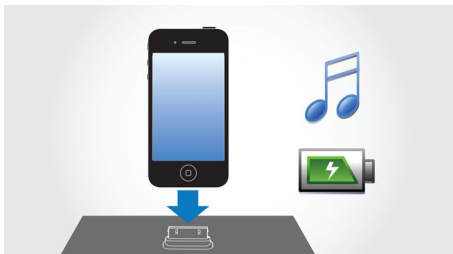

Přehrávejte a nabíjejte iPod/iPhone

Užijte si svou oblíbenou hudbu ve formátu MP3 při nabíjení svého zařízení iPod/iPhone. Doky umožňují připojení vašeho přenosného zařízení přímo k dokovacímu zábavnímu systému, takže můžete poslouchat svoji oblíbenou hudbu se skvělým zvukem. Při přehrávání také nabíjejí vaše zařízení iPod/iPhone, takže si můžete vychutnávat hudbu a nemusíte mít obavy, že se vašemu přenosnému přehrávači vybijí baterie. Dokovací zábavní systém automaticky nabíjí vaše přenosné zařízení, jakmile je v doku.