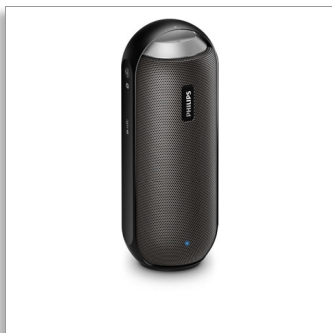

Philips
boxă portabilă wireless

Bluetooth® și NFC

Rezistent la stropire
Microfon încorporat pentru
conversări
12 W, baterie reîncărcabilă

BT6000B

Mic înseamnă impresionant

Sunet 360° uimitor

Așează boxa în orice poziție dorești, pe verticală sau orizontală. Sunetul 360° înseamnă că vei beneficia de sunet de jur împrejur, de fiecare dată. Fiind rezistentă la stropiri, robustă și echipată cu funcția de transmitere wireless a muzicii, aceasta îți aduce sunet cald și natural oriunde mergi.

Proiectat pentru mobilitate

- Acumulator reîncărcabil încorporat Li-ion pentru redare de muzică oriunde
- Design cu protecție la stropire ideal pentru utilizare în exterior (IPX4)

Multifuncționalitate avansată

boxă portabilă wireless

Bluetooth® și NFC Rezistent la stropire, Microfon încorporat pentru convorbiri, 12 W, baterie reîncărcabilă

BT6000B/12

Repere

Streaming de muzică wireless

Bluetooth este o tehnologie de comunicare wireless pe rază scurtă, durabilă și eficientă energetic. Tehnologia permite conectarea wireless ușoară la iPod/iPhone/iPad sau alte dispozitive Bluetooth, precum smartphone-uri, tablete sau chiar laptopuri. Astfel vă puteți bucura cu ușurință de muzică și sunetele preferate de la clipuri video sau jocuri, wireless, cu această boxă.

Drivere de boxe duble

Driverul de boxe duble 1,5" din neodim oferă un sunet natural, clar și echilibrat, în timp ce difuzoarele pasive duble orientate în direcție opusă extind și amplifică basul. Driverul de boxe frontale și posterioare cu gamă completă creează un sunet echilibrat la 360 grade, oferindu-ți libertatea de a te bucura de aceeași calitate a sunetului, indiferent care ar fi direcția în care este orientată boxa.