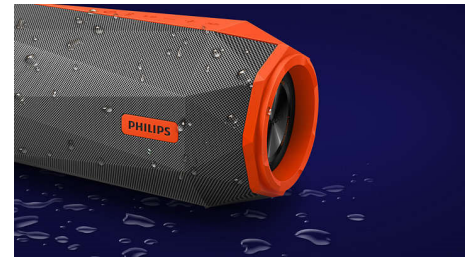

Eksplozīva zemās frekvences skaņa

Šie eksplozīvie basi nāk no diviem uz priekšu vērstiem skaļruņa draiveriem un diviem basu

radiatoriem abos galos. Abi lielie lielas novirzes draiveri palielina basu intensitāti, maksimālo skaļumu un vispārējo skaņas skaidrību, bet abi basu radiatori piešķir basiem papildu pilnīgumu un dziļumu.

Liela jauda

Philips ShoqBox SB500 ir radīts, lai iznestu ritmus ielās, un atskaņo apjomīgu skaņu no pārnēsājama Bluetooth skaļruņa. Gatavots no izturīgiem augstas kvalitātes īpaši piemeklētiem materiāliem, ShoqBox nodrošina iespaidīgu skaļuma 30 W kopējo izvades jaudu. Kopā ar integrētu nākamā līmeņa signālu apstrādi, kas kontrolē un regulē signālu, lai iegūtu labāko skaņu jebkurā skaļumā, SB500 sniedz pietiekami dinamisku, spēcīgu, pilnīgu skanējumu, kas lieliski iederas āra ballītē.

SB500M/00

Izturība pret āra apstākļiem

Ūdensdrošs, trieciendrošs un īpaši izturīgs. SB500 ir radīts, lai darbotos. IPX7 vērtējums apliecina, ka skaļrunis iztur iemērķšanu 1 metru dziļā ūdenī 30 minūtes. Tāpēc to var izmantot dušā vai ņemt līdzi uz pludmali. SB500 ir izturējies arī īpašās testēšanas kameras pārbaudi, pierādot, ka tas darbojas arī pēc ilgstošiem triecieniem.