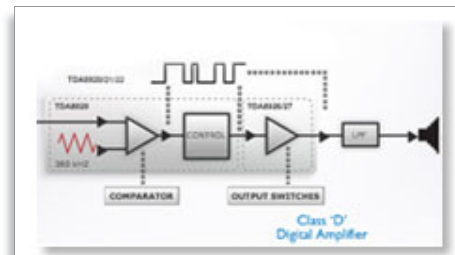

Dane techniczne

Wymiary produktu

- Wymiary produktu (szer. x wys. x gł.):
  16,3 x 4,9 x 5 cm
- Wymiary produktu (szer. x wys. x gł.):
  6,4 x 1,9 x 2,0 cali
- Waga: 0,169 kg
- Waga: 0,373 lb

Zgodność z

- Smartfony
- iPod
- iPhone
- Odtwarzacz Mp3

Stylistyka i wykończenie

- Kolor: Niebieski

Dźwięk

- Pasma przenoszenia: 350–16 000 Hz
- Impedancja: 4
- Moc znamionowa RMS: 2 W

Moc

- Rodzaj baterii/akumulatora: AAA
- Czas pracy na zasilaniu akumulatorowym: 12 godz.
- Liczba baterii lub akumulatorów: 3

Zalety

Cyfrowy wzmacniacz klasy D

Wzmacniacz cyfrowy klasy „D” pobiera sygnał analogowy, zamienia go na cyfrowy, a następnie wzmacnia sygnał cyfrowo. Po przejściu przez filtr demodulacji sygnał nabiera ostateczny kształt. Wzmocniony sygnał cyfrowy odznacza się wszystkimi zaletami cyfrowego dźwięku, co poprawia jego ogólną jakość. Ponadto wzmacniacz cyfrowy klasy „D” odznacza się efektywnością o 90% większą niż tradycyjne wzmacniacze klasy AB. Tak wysoka efektywność przekłada się na niewielkie gabaryty, jak na wzmacniacz tak dużej mocy.