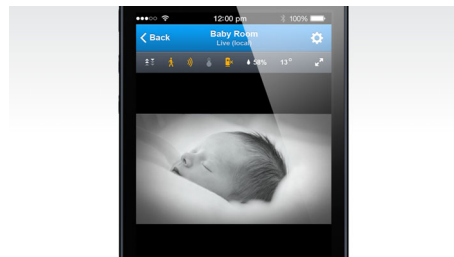

Kvalita obrazu v HD

Bezdrôtový elektronický strážca detí Philips In.Sight s vysokým rozlíšením vám umožní svoje dieťa sledovať s vysokou úrovňou detailov. Sledujte videá vo vysokom rozlíšení v kvalite 720p. Číslo „720“ znamená počet vodorovných riadkov rozlíšenia na obrazovke. Písmeno „p“ znamená progresívne riadkovanie alebo sekvenčné zobrazovanie riadkov v každej

snímke. Vďaka rozlíšeniu 720p sú videá ostrejšie a vernejšie zobrazujú skutočnosť.

Obojsmerná komunikácia cez iPhone/iPad

Vďaka bezdrôtovému elektronickému strážcovi detí s vysokým rozlíšením In.Sight sa môžete k svojmu bábätku prihovárať kedykoľvek. Stačí stlačiť tlačidlo „talk“ (hovoriť) na iPhone alebo iPade a zaspievať mu uspávanku. Potom môžete sledovať, ako pri vašom upokojujúcom hlase zaspáva.

Režim viacerých používateľov

Používajte strážcu detí spolu so svojím partnerom, rodinou, priateľmi alebo aj s pestúnkou. Aplikácia vám umožňuje zdieľať strážcu detí s dvomi ďalšími používateľmi, ktorí budú mať tiež prístup k videu a zvuku pomocou svojho smartfónu. Ak svoju aplikáciu inovujete na vyššiu verziu, môžete strážcu detí zdieľať až s 10 používateľmi.

Režim nočného videnia

Režim nočného videnia vám umožní vidieť tváričku vášho bábätko aj potme. Zapne sa infračervené svetlo a strážca detí zaznamená zreteľné čiernobiele video aj v úplnej tme. Režim nočného videnia sa môže zapínať a vypínať automaticky alebo ho môžete nastaviť manuálne.