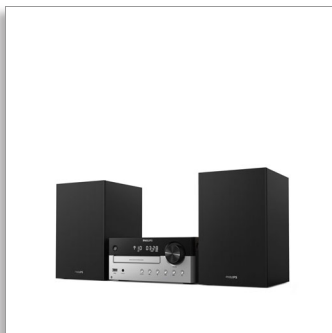

Philips
Mikro muzički sistem

Bluetooth®
CD, MP3-CD, USB, FM
USB port za punjenje
60 W, audio ulaz

TAM4205

Bogatiji zvuk za sve vaše melodije

Ovaj mikro sistem klasičnog izgleda omogućava vam da strimujete muziku i potkaste, reprodukujete CD-ove i slušate FM radio – sve to uz bogati zvuk od 60 W. Savršeno rešenje za sobu za opuštanje ili otvoreni dnevni boravak, uz mogućnost povezivanja drugih izvora pomoću USB porta ili audio ulaza.

Odličan zvuk za vašu muziku

- Digital Sound Control. Odaberite unapred podešeni stil zvuka.
- Vufer od 4", visokotonac od 20 mm, izlazna snaga 60 W
- Bass-reflex zvučnici. Bogatiji niski tonovi.

Ispunite sobu pesmama

Bass-reflex zvučnici

Ovi zvučnici za policu daju jasan zvuk i dobar bas zahvaljujući kombinaciji vufera, visokotonca i bass-reflex portova. Maksimalna izlazna snaga od 60 W daje snažan zvuk u svakoj prostoriji. Savršeno za sobu za opuštanje ili životni prostor otvorenog plana.