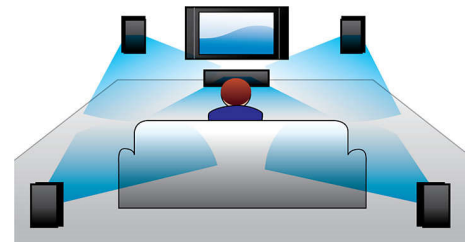

Dolby TrueHD и DTS HD

Dolby TrueHD и DTS-HD Master Audio Essential обеспечивают качественное звучание дисков Blu-ray. Качество воспроизведения звука поистине неотлично от студийного, и вы сможете услышать звук именно таким, каким хотели его донести до вас создатели записи. Dolby TrueHD и DTS-HD Master Audio Essential обеспечат максимум впечатлений от систем домашнего развлечения.