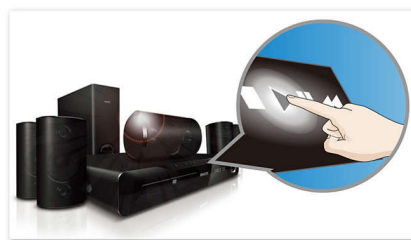

Блестящее глянцевое покрытие

Блестящее глянцевое покрытие с уникальным сенсорным управлением

Возможность беспроводного подключения тыловых АС

Беспроводные тыловые АС обеспечивают универсальность и гибкость их размещения. Беспроводные акустические системы созданы с использованием технологии защиты от помех и обеспечивают объемный звук без неэстетичных мотков проводов. Беспроводные тыловые АС Philips можно приобрести отдельно.