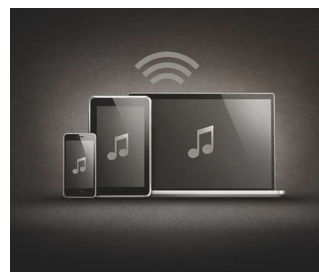

Bluetooth aptX®

Bluetooth aptX® für verlustfreie, kabellose Musikübertragung.