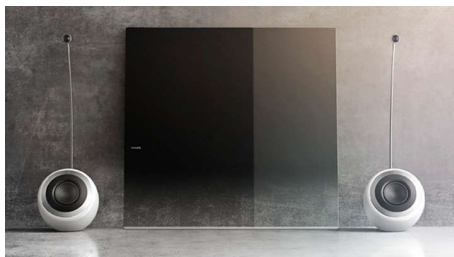

Besonderheiten

Der beste Sound-Begleiter

Der beste Sound-Begleiter für den Philips DesignLine-Fernseher