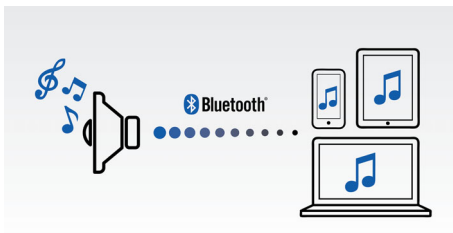

Bezdrátový přenos hudby

Rozhraní Bluetooth je bezdrátové komunikační rozhraní s krátkým dosahem, které je efektivní a zároveň energeticky úsporné. Tato technologie umožňuje snadné bezdrátové připojení mezi iPody/iPhony/iPady a dalšími zařízeními s rozhraním Bluetooth, jako jsou chytré telefony, tablety nebo dokonce notebooky. Takže můžete snadně vychutnávat svou oblíbenou hudbu, zvuk k videu nebo ke hře z reproduktoru a bezdrátově.