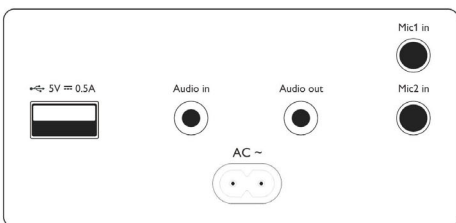

Rozmery produktu

- Výška: 30.6 cm
- Šírka: 30 cm
- Hĺbka: 30 cm
- Hmotnosť: 5.94 kg

Príslušenstvo

- Dodávané príslušenstvo: Napájací kábel striedavého prúdu (AC), Stručná príručka spustenia, Potvrdenie záruky, Bezpečnostné pokyny