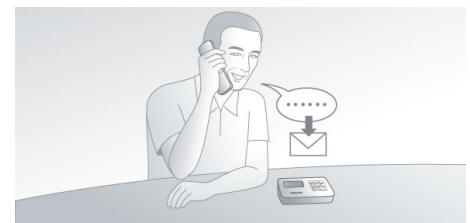

Opname van familieberichten

Wilt u een belangrijk bericht naar familieleden sturen? Geen enkel briefje brengt de diepere betekenis of emotie over zoals uw eigen stem! Gebruik gewoon de functie Familieberichten op de handset om een audiobericht op te nemen. Uw familieleden krijgen een melding en kunnen het bericht beluisteren zoals op een antwoordapparaat. Geen miscommunicaties meer!