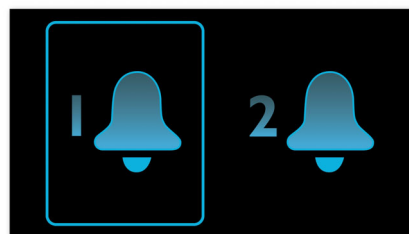

Dvigubas signalas

„Philips“ garso sistema turi du skirtingus žadinimo laikus. Nustatykite vieną žadinimo

laiką vienu metu sau ir kitą laiką - partneriui pažadinti.