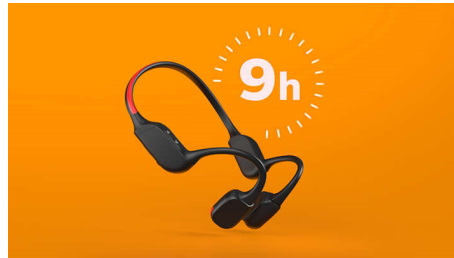

ใช้งานได้นาน 9 ชั่วโมง

ไม่ต้องการที่จะกังวลเกี่ยวกับการชาร์จรายวันใช่ไหม ด้วยเวลาเล่น 9 ชั่วโมงจากการชาร์จครั้งเดียว หูฟังแบบเปิดหูที่นำเสียงผ่านกระดูกนี้จึงเหมาะสำหรับการออกกำลังกายหลาย การชาร์จเต็มใช้เวลาเพียง 2 ชั่วโมง การชาร์จเพียง 15 นาทีจะทำให้คุณมีเวลาเล่นเพิ่มขึ้นอีกหนึ่งชั่วโมงเพื่อการชาร์จที่รวดเร็วยิ่งขึ้น