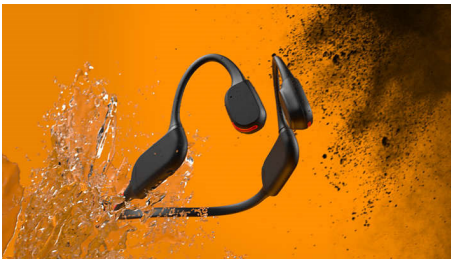

ป้องกันฝุ่น/น้ำ IP66

ต้องการเดินทางระหว่างฝนตกใช่ไหม ระดับ IP66 หมายความว่าไม่มีฝนหรือฝนที่ตกลงมาจะไม่ทำให้หูฟังแบบเปิดหูฟัง และยังปลอดภัยและชาร์จได้ง่ายแม้หลังจากเปียกฝน เพียงเช็ดออกแล้วติดเข้ากับแท่นชาร์จแบบแม่เหล็ก