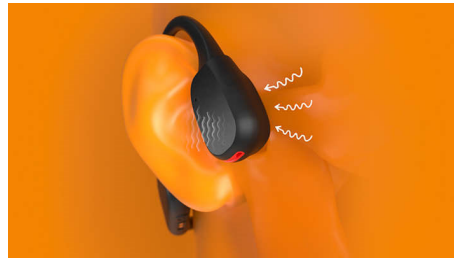

PHILIPS

หูฟังแบบเปิดหูแบบไร้สายสำหรับเล่นกีฬา
หูฟังแบบเปิดหู การนำเสียงผ่านกระดูก, การโทรที่ชัดเจน, ไฟ LED นีรภัย

ไฮไลต์

การนำเสียงผ่านกระดูก

เทคโนโลยีการนำเสียงผ่านกระดูกจะส่งเสียงผ่านกระดูกของกะโหลกศีรษะ ซึ่งหมายความว่า你不จำเป็นต้องใส่หูฟังในหู หรือสวมหูฟังที่ปิดหู แต่เสียงจะเดินทางจากโหนดแก้มของคุณโดยตรงไปยังหูชั้นใน และเสียงเพลงของคุณก็ปรากฏขึ้นในหัวอย่างน่าอัศจรรย์!

ไฟ LED เพื่อความปลอดภัย

วิ่งกลางคืน เดินขึ้นเขาตามทางตอนพลบค่ำ หรือปั่นจักรยานในป่า ด้วยไฟ LED

สว่างที่ด้านหลังของสายคล้องคอ คุณจะมองเห็นได้ชัดเจนในที่มืด คุณสามารถควบคุมไฟ LED ผ่านแอป Philips Headphones หรือผ่านปุ่มเปิด/ปิดบนสายคล้องคอ

การโทรเสียงชัดเจน

ต้องการรับสายใช่ไหม การผสมผสานที่เป็นเอกลักษณ์ของไมค์นำเสียงผ่านกระดูกและ AI หมายความว่า คุณจะได้ยินคุณอย่างชัดเจนเสมอ ไมค์ AI ขจัดเสียงรบกวนรอบข้างในทุกสภาพแวดล้อม หากคุณกำลังออกไปวิ่งหรือนั่งรถ ไมโครโฟนนำกระดูกจะขจัดเสียงลมที่นำราคา อุปกรณ์ ไมโครโฟนอย่างง่ายตายด้วยปุ่มบนสายคล้องคอ

ควบคุมและจับคู่ได้ง่าย

ปุ่มบนสายคล้องคอช่วยให้คุณหยุดเพลย์ลิสต์ชั่วคราว รับสาย ควบคุมระดับเสียง และอื่น ๆ หูฟังพร้อมที่จะจับคู่ทันทีที่คุณเปิด Bluetooth และสามารถเชื่อมต่อกับอุปกรณ์สองเครื่องพร้อมกันได้ เหมาะอย่างยิ่งหากคุณกำลังฟังเพลงบนโทรศัพท์และรับการแจ้งเตือนการฝึกอบรมจากสมาร์ตวอชของคุณ