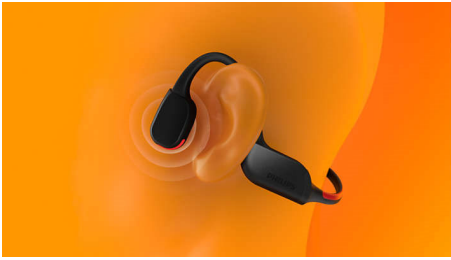

Philips
หูฟังแบบเปิดหูแบบไร้สาย
สำหรับเล่นกีฬา

หูฟังแบบเปิดหู
การนำเสียงผ่านกระดูก
การโทรที่ชัดเจน
ไฟ LED นีรภัย

TAA7607BK

ปล่อยหูของคุณให้ได้ยินทุกอย่าง

วิ่ง ขี่จักรยาน เดินไปพร้อมกับหูฟัง และหลงรัก! หูฟังแบบสปอร์ตไร้สายแบบเปิดหูที่เบา สบาย และแข็งแรง ช่วยให้您可以ได้ยินทุกอย่างที่เกิดขึ้นรอบตัวคุณ และเสียงเพลงของคุณด้วย ตั้งแต่สวนสาธารณะ ไปจนถึงท้องถนนในเมือง การฝึกของคุณเพิ่งได้รับการอัปเดต

เพื่อชีวิตที่แอกทีฟของคุณ

- ไม่ต้องกังวล ใช้งานได้นาน 9 ชั่วโมง
- การโทรที่ชัดเจน ข้างใน ข้างนอก ที่ไหนก็ชัดเจน
- ชาร์จเป็นเวลา 15 นาทีเพื่อรับเวลาใช้งานเพิ่มหนึ่งชั่วโมง
- ไมโครโฟน AI และไมโครโฟนควบคุมกระดูกขจัดเสียงรบกวนจากสิ่งแวดล้อม

PHILIPS

หูฟังแบบเปิดหูแบบไร้สายสำหรับเล่นกีฬา
หูฟังแบบเปิดหู การนำเสียงผ่านกระดูก, การโทรที่ชัดเจน, ไฟ LED นีรภัย

ไฮไลต์

การนำเสียงผ่านกระดูก

เทคโนโลยีการนำเสียงผ่านกระดูกจะส่งเสียงผ่านกระดูกของกะโหลกศีรษะ ซึ่งหมายความว่า你不จำเป็นต้องใส่หูฟังในหู หรือสวมหูฟังที่ปิดหู แต่เสียงจะเดินทางจากโหนดแก้มของคุณโดยตรงไปยังหูชั้นใน และเสียงเพลงของคุณก็ปรากฏขึ้นในหัวอย่างน่าอัศจรรย์!