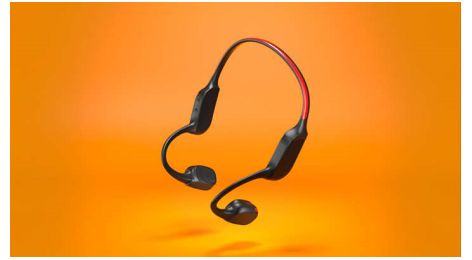

ไฟ LED เพื่อความปลอดภัย

วิ่งกลางคืน เดินขึ้นเขาตามทางตอนพลบค่ำ หรือปั่นจักรยานในป่า ด้วยไฟ LED

สว่างที่ด้านหลังของสายคล้องคอ คุณจะมองเห็นได้ชัดเจนในที่มืด คุณสามารถควบคุมไฟ LED ผ่านแอป Philips Headphones หรือผ่านปุ่มเปิด/ปิดบนสายคล้องคอ

การโทรเสียงชัดเจน

ต้องการรับสายใช่ไหม การผสมผสานที่เป็นเอกลักษณ์ของไมค์นำเสียงผ่านกระดูกและ AI หมายความว่า คุณจะได้ยินคุณอย่างชัดเจนเสมอ ไมค์ AI ขจัดเสียงรบกวนรอบข้างในทุกสภาพแวดล้อม หากคุณกำลังออกไปวิ่งหรือนั่งรถ ไมโครโฟนนำกระดูกจะขจัดเสียงลมที่นำราคา อุปกรณ์ ไมโครโฟนอย่างง่ายตายด้วยปุ่มบนสายคล้องคอ

TAA7607BK/00

เบา สบาย แข็งแรง

จะเพิ่มน้ำหนักให้ตัวเองทำไม หูฟังแบบเปิดหูเหล่านี้เบาเบาจนคุณแทบไม่รู้สึกร และจะไม่หลุดออกเมื่อคุณเคลื่อนไหว สายรัดคล้องคอพันรอบด้านหลังศีรษะและคล้องเหนือใบหูเพื่อยึดหูฟังให้เข้าที่อย่างสบาย

ควบคุมและจับคู่ได้ง่าย

ปุ่มบนสายคล้องคอช่วยให้คุณหยุดเพลย์ลิสต์ชั่วคราว รับสาย ควบคุมระดับเสียง และอื่น ๆ หูฟังพร้อมที่จะจับคู่ทันทีที่คุณเปิด Bluetooth และสามารถเชื่อมต่อกับอุปกรณ์สองเครื่องพร้อมกันได้ เหมาะอย่างยิ่งหากคุณกำลังฟังเพลงบนโทรศัพท์และรับการแจ้งเตือนการฝึกอบรมจากสมาร์ตวอชของคุณ