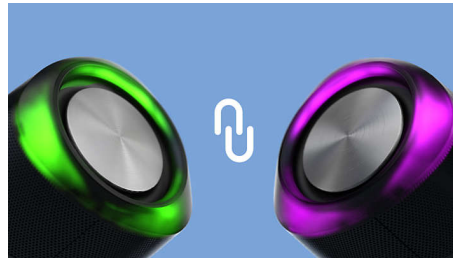

PHILIPS

Основные особенности

Водонепроницаемые, всегда готовы к работе

Благодаря классу защиты IPX7 с этой портативной Bluetooth-колонкой вы можете погружаться на глубину до 1 метра и находиться под водой до 30 минут. Наслаждайтесь любимой музыкой в душе, возле бассейна и даже в самом бассейне! Радиус действия беспроводной сети составляет 20 метров.

На полной громкости. Сопряжение для стереорежима

Два пассивных излучателя обеспечивают мощные низкие частоты и высокую четкость звука даже на высокой громкости. Хотите организовать большую вечеринку? Выполните сопряжение с другой колонкой для создания стереозвучания. Светодиодные индикаторы на каждой из них будут мигать в такт мелодии.

Мерцает в такт музыке

В разгар вечеринки вас ждет настоящая светомузыка. Светодиодные индикаторы на левой и правой части колонки мигают точно в ритм композиции.

Простое сопряжение

Подключить устройство Bluetooth очень просто. Одно короткое нажатие кнопки Bluetooth переводит колонку в режим сопряжения.