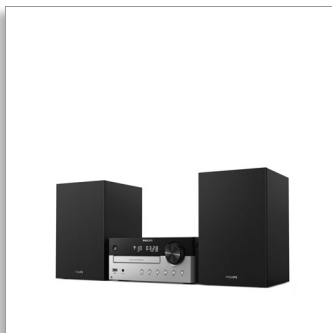

Philips  
Mikrowieża

Bluetooth®

CD, MP3-CD, USB, FM  
Port USB do ładowania  
60 W, wejście audio

TAM4205

## Bogatszy dźwięk wszystkich utworów

Ta mikrowieża o klasycznym wyglądzie pozwala przesyłać strumieniowo muzykę i podcasty, odtwarzać płyty CD i słuchać radia FM — a wszystko to w bogatym brzmieniu o mocy 60 W. Idealnie nadaje się do otwartych pomieszczeń mieszkalnych i umożliwia podłączanie innych źródeł za pośrednictwem USB lub wejścia audio.

### Wypełnij pokój dźwiękiem

- Zasilanie sieciowe. Pilot zdalnego sterowania
- Czuj się jak u siebie w domu
- Wymiary jednostki centralnej: 220 x 104 x 231,5 mm

**PHILIPS**

### Klasyczna budowa

Dwubarwna jednostka centralna oraz kolumny głośnikowe przypominają wyglądem osobne elementy systemu Hi-Fi. Teksturowane pokrętło regulacji głośności nadaje całości analogowego charakteru. Z przodu jednostki