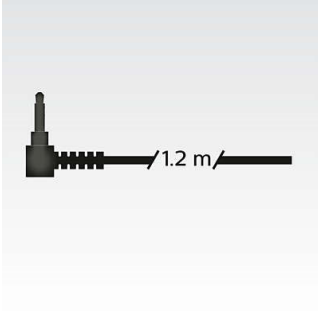

- Altavoces de 32 mm para proporcionar potencia y un sonido dinámico
- La acústica de tipo cerrado proporciona un buen aislamiento del ruido

Comodidad

- Cable de 1,2 m para disfrutar de la música con libertad en cualquier parte
- diseño plano, compacto y plegable para guardarlos fácilmente mientras te desplazas

PHILIPS

Audífonos
cerrados atrás, controladores de 32 mm Supraurales

Destacados

Cable de 1,2 m

Cable de 1,2 m para disfrutar de la música con libertad en cualquier parte

Altavoz de 32 mm

Los altavoces de 32 mm de alta potencia ofrecen un sonido claro, detallado y natural.

Conectividad

- Longitud del cable: 1,2 m
- Conexión del cable: bilateral
- Conector: 3.5 mm

Caja exterior

- Longitud: 29.7 cm
- Cantidad de cajas: 6
- Longitud: 11.7 pulgadas
- Ancho: 21 cm
- Peso bruto: 1.56 kg
- Alto: 25.5 cm
- GTIN: 1 69 25970 70079 2
- Ancho: 8.3 pulgadas
- Alto: 10 pulgadas
- Peso neto: 0.75 kg
- Peso bruto: 3.439 lb
- Peso neto: 1.653 lb
- Peso tara: 0.81 kg
- Peso tara: 1.786 lb