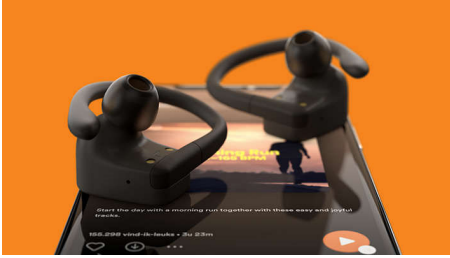

- Neodymium-drivers van 6 mm. Helder geluid met krachtige bas
- Verwisselbare siliconen oorcaps in 3 maten
- Heldere telefoongesprekken. Monomodus

Gebruiksvriendelijk

- Supersolide connectiviteit. Geïntegreerde bediening voor oordopjes
- Oplaadcase. Krijg tot 20 uur afspeeltijd
- 5 uur afspeeltijd met één keer opladen
- Laad de case 15 minuten op voor 1 uur extra

PHILIPS

Draadloze in-ear-sporhoofdtelefoon

Flexibel tweerichtingsdesign 20 uur afspeeltijd, Heldere telefoongesprekken. Monomodus, IPX7-waterbestendig en zweetbestendig

Kenmerken

Gemaakt voor uw work-outs

Drivers van 6 mm zorgen voor helder geluid met een krachtige bas. Van uw favoriete afspeellijsten tot podcasts en nog veel meer, geniet van uw dag met de meest energieke muziek.

IPX7-waterbestendig

Deze True Wireless sporhoofdtelefoon is IPX7-geclassificeerd, wat betekent dat hij