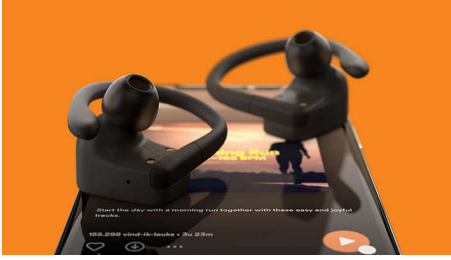

Draadloze in-ear-sporhoofdtelefoon

Flexibel tweerichtingsdesign 20 uur afspeeltijd, Heldere telefoongesprekken. Monomodus, IPX7-waterbestendig en zweetbestendig

Kenmerken

Gemaakt voor uw work-outs

Drivers van 6 mm zorgen voor helder geluid met een krachtige bas. Van uw favoriete afspeellijsten tot podcasts en nog veel meer, geniet van uw dag met de de meest energieke muziek.