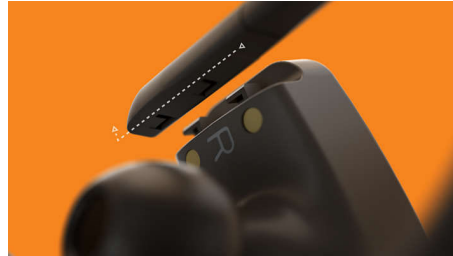

Design met afneembare oorhaken

Of het nu gaat om hardlopen in het park of een superintensieve intervaltraining, het design met oorhaken zorgt dat deze hoofdtelefoon goed blijft zitten. U kunt kiezen uit drie verschillende maten siliconen oorcaps. De oorhaken kunnen worden verwijderd wanneer u niet aan het sporten bent.

Heldere telefoongesprekken. Monomodus

Draag ze allebei of juist maar één. In de monomodus kunt u via één oordopje praten en kunt u schakelen tussen oordopjes zonder ook maar een woord te missen. Ideaal als u een lang telefoongesprek voert.

TAA5205BK/00

Superstabiele connectiviteit

De Bluetooth-verbinding is stabiel en uw hoofdtelefoon kan worden gekoppeld zodra u deze uit de oplaadcase neemt. Met de knoppen op elk oordopje kunt u eenvoudig muziek en telefoongesprekken regelen.

Oplaadcase.

Een volledig opgeladen case geeft u 15 uur extra afspeeltijd. U krijgt 5 uur afspeeltijd na één keer opladen. Met een snelle oplaadbeurt van 15 minuten krijgt u een extra uur. Het duurt 2 uur om de case volledig op te laden via de meegeleverde USB-C-kabel.

Oorcaps in 3 maten

Verwisselbare siliconen oorcaps in 3 maten

5 uur afspelen met één keer opladen

5 uur afspeeltijd met één keer opladen

Neodymium-drivers van 6 mm

Neodymium-drivers van 6 mm. Helder geluid met krachtige bas

15 minuten voor 1 uur extra

Laad de case 15 minuten op voor 1 uur extra

Keuze uit 3 kleurencombinaties

Keuze uit 3 kleurencombinaties