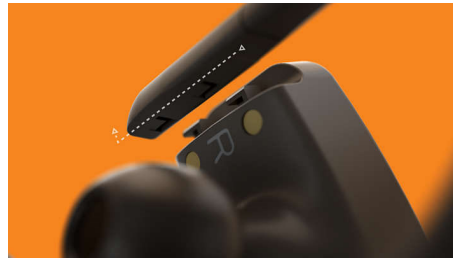

Design met afneembare oorhaken

Of het nu gaat om hardlopen in het park of een superintensieve intervaltraining, het design met oorhaken zorgt dat deze hoofdtelefoon goed blijft zitten. U kunt kiezen uit drie verschillende maten siliconen oorcaps. De oorhaken kunnen worden verwijderd wanneer u niet aan het sporten bent.

TAA5205BK/00

Heldere telefoongesprekken.

Monomodus

Draag ze allebei of juist maar één. In de monomodus kunt u via één oordopje praten en kunt u schakelen tussen oordopjes zonder ook maar een woord te missen. Ideaal als u een lang telefoongesprek voert.

Superstabile connectiviteit

De Bluetooth-verbinding is stabiel en uw hoofdtelefoon kan worden gekoppeld zodra u deze uit de oplaadcase neemt. Met de knoppen op elk oordopje kunt u eenvoudig muziek en telefoongesprekken regelen.

Oplaadcase.

Een volledig opgeladen case geeft u 15 uur extra afspeeltijd. U krijgt 5 uur afspeeltijd na één keer opladen. Met een snelle oplaadbeurt van 15 minuten krijgt u een extra uur. Het duurt 2 uur om de case volledig op te laden via de meegeleverde USB-C-kabel.