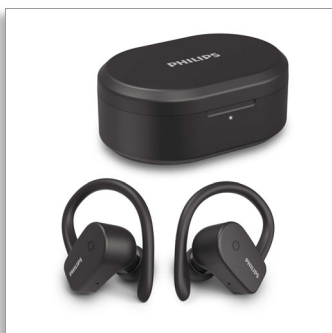

Philips  
Draadloze in-ear-  
sportoortelefoon

Flexibel tweerichtingsdesign

20 uur afspeeltijd  
Heldere telefoongesprekken.  
Monomodus  
IPX7-waterbestendig en  
zweetbestendig

TAA5205BK

## Altijd de pasvorm die u wilt

Van 's ochtends vroeg tot 's avonds laat, deze echte draadloze oordopjes hebben een afneembaar oorhaakje, zodat u altijd de gewenste pasvorm heeft. Met de oplaadcase hebt u tot wel 20 uur speeltijd en bovendien zijn de oordopjes IPX7-waterdicht.