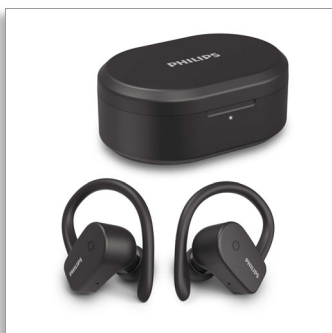

Philips
Draadloze in-ear-
sportoortelefoon

Flexibel tweerichtingsdesign

20 uur afspeeltijd
Heldere telefoongesprekken.
Monomodus
IPX7-waterbestendig en
zweetbestendig

TAA5205BK

Altijd de pasvorm die u wilt

Van 's ochtends vroeg tot 's avonds laat, deze echte draadloze oordopjes hebben een afneembaar oorhaakje, zodat u altijd de gewenste pasvorm heeft. Met de oplaadcase hebt u tot wel 20 uur speeltijd en bovendien zijn de oordopjes IPX7-waterdicht.

- Neodymium-drivers van 6 mm. Helder geluid met krachtige bas
- Verwisselbare siliconen oorcaps in 3 maten
- Heldere telefoongesprekken. Monomodus

Gebruiksvriendelijk

- Supersolide connectiviteit. Geïntegreerde bediening voor oordopjes
- Oplaadcase. Krijg tot 20 uur afspeeltijd
- 5 uur afspeeltijd met één keer opladen
- Laad de case 15 minuten op voor 1 uur extra