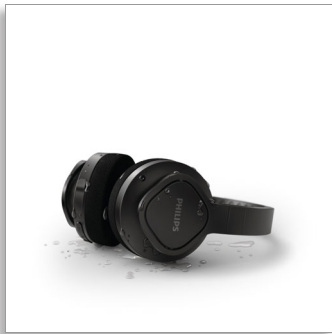

飛利浦
無線運動耳機

可水洗耳罩襯墊
輕量耐用
IP55 防塵 / 防水

TAA4216BK

保持活躍。感受清新。震撼搖滾。

這款耐用、輕巧的無線耳罩式耳機專為活躍的生活風格而設計。可拆式可水洗耳罩護套，讓您無論在跑步機上或在海灘，都能常保舒適。35 小時的播放時間讓音樂不間斷。

堅固、涼爽、輕巧。

- 持久耐用。35 小時播放時間
- 適合運動或外出使用。可水洗耳罩襯墊
- IP55 防塵 / 防水
- 冷卻式耳罩

從健身播放清單到重要通話

- 強大的 40 公釐鈹磁石驅動器
- 清晰音質，強勁低音
- 專屬旋律，唯君獨享。封閉式背部設計
- 充電 15 分鐘，即可享受額外 2 小時的播放時間

無論在公園、大街小巷或海灘

- 輕鬆收納。輕巧折疊設計
- 多功能按鈕。內建麥克風。輕鬆配對
- 相容於音源線 (3.5 公釐插孔)

PHILIPS

無線運動耳機

可水洗耳罩襯墊 輕量耐用, IP55 防塵 / 防水

規格

便利

- 防水: IP55
- 控制類型: 按鈕
- 音量控制: 是

設計

- 色彩: 黑色
- 折疊式設計: 內折式
- 配戴方式: 耳罩式
- 貼耳材質: 布料
- 耳形貼合: 耳罩式
- 耳罩類型: 封閉式背部

功率

- 音樂播放時間: 35 hr
- 通話時間: 35 小時

- 電池類型 (耳機): 鋰聚合物 (內建)
- 電池容量 (耳機): 350 mAh
- 充電時間: 2 hr
- 快速充電時間: 15 分鐘可播放 2 小時
- 電池數量: 1 入
- 電池重量 (總計): 6.75 公克
- 充電式: 是

可水洗耳罩襯墊

柔軟透氣的耳罩襯墊護套是可拆式設計，方便清潔，填充冷感凝膠。無論配戴這些耳機時進行任何活動，都能常保清爽快！

IP55 防塵 / 防水

IP55 等級代表您的耳機可以輕鬆應付滂沱大雨以及佈滿塵土的小徑環境。無論您是否汗如雨下或去任何處，沒有任何事可以阻止您前進！

封閉式背部設計

完美調校的 40 公釐鈹磁石驅動器可呈現低音效果，讓您維持動力向前邁進。封閉式背部構造提供絕佳的被動式抗噪功能。享受更加澎湃的音樂也不會干擾他人。