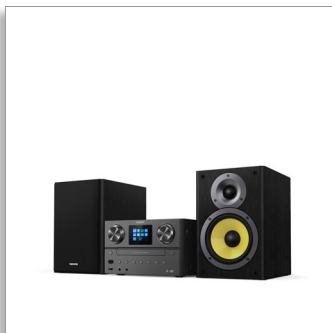

Philips
Mikromusiksystem

Internetradio. DAB+

Bluetooth, Spotify Connect
USB, MP3-CD
100 W

TAM8905

Få det hele. Spil højt.

Fyld rummet med de lyde, du holder af. Med internetradio, Spotify Connect, Bluetooth og en CD-afspiller kan dette attraktive mikrosystem afspille det hele. Du kan også stille ind på DAB+ eller FM-radio - alt sammen med stor 100 W lyd.

Stor lyd til din musik

- Al din musik, alle dine podcasts og meget mere
- 5,25" basenhed. Diskantenheder. 100 W maksimal udgangseffekt
- Basreflekshøjttalere. Klare høje toner og fyldige dybe toner
- Digital lydkontrol. Vælg en forudindstillet lydtype

Fyld rummet med musik

- Vekselstrøm. Fjernbetjening
- På hjemmebane derhjemme
- Hovedenhedens mål: 230 x 145 x 262 mm
- Højttalerens mål: 174 x 260,6 x 229 mm

Mere at holde af

- Klassisk look. Moderne funktioner
- Internetradio. DAB+ FM-radio
- Spotify Connect. Bluetooth. Lydindgang. CD-afspiller
- USB-port. Tilslut en ældre kilde, eller oplad en mobil

Klare høje toner og fyldige dybe toner

Reolhøjtalere giver dig fantastisk lyd og klare høje toner fra dome-diskantenhederne og kraftig bas fra 5,25" basenheder og basrefleksporte. En maksimal udgangseffekt på 100 W giver stor lyd i alle rum. Perfekt til en lounge eller et opholdsrum i åbent plan.