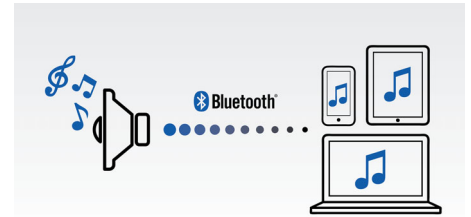

無線音樂串流

藍牙是一種短距離無線通訊技術，穩健強勁，符合能源效益，讓您與 iPod/iPhone/iPad 或其他藍牙裝置 (例如智能手機、平板電腦，甚至筆記型電腦) 輕鬆進行無線連接。這樣您就可以輕鬆透過此喇叭無線享受您最喜愛的音樂，影片或遊戲的音效。

防失真功能

防失真功能讓您以更大音量播放音樂，並保持優質音效，即使於低電量時亦可以，接受多種輸入訊號，由 300mV 至 1000mV，並避免喇叭音質受失真影響。此喇叭透過專業的音訊限制器 IC 處理失真。能監察經過放大器時的音樂訊號，於放大器的範圍內保持峰值，防止音訊因迅速而導致失真，並不會影響音量。便攜式喇叭複製音樂峰值的能力會隨著電量而下降，但防失真功能可減少因低電量而造成的峰值下降，讓您享受無失真的音樂。