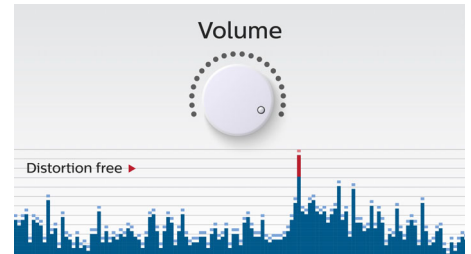

無線音樂串流

藍牙是一種短距離無線通訊技術，穩健強勁，符合能源效益，讓您與 iPod/iPhone/iPad 或其他藍牙裝置 (例如智能手機、平板電腦，甚至筆記型電腦) 輕鬆進行無線連接。這樣您就可以輕鬆透過此喇叭無線享受您最喜愛的音樂，影片或遊戲的音效。

防失真功能

防失真功能讓您以更大音量播放音樂，並保持優質音效，即使於低電量時亦可以，接受多種輸入訊號，由 300mV 至 1000mV，並避免喇叭音質受失真影響。此喇叭透過專業的音訊限制器 IC 處理失真。能監察經過放大器時的音樂訊號，於放大器的範圍內保持峰值，防止音訊因迅速而導致失真，並不會影響音量。便攜式喇叭複製音樂峰值的能力會隨著電量而下降，但防失真功能可減少因低電量而造成的峰值下降，讓您享受無失真的音樂。