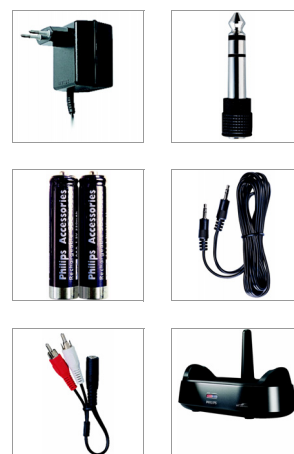

Philips
Bezdrôtové slúchadlá pre
domáce kino

SRC WOW priestorový zvuk
Nabíjací dok

SHC8585

Vaše osobné domáce kino

Úplne pohlcujúci bezšnúrový priestorový zvuk

Počujeme trojrozmerné, preto je trojrozmerné zvukové pole najlepším spôsobom vychutnávania hudby a domáceho kina.