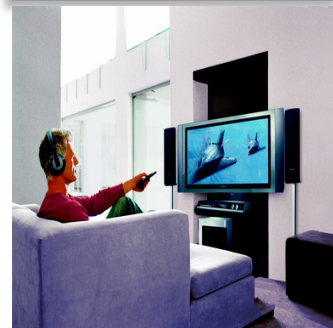

Philips
Bezdrôtové slúchadlá pre
domáce kino

SRC WOW priestorový zvuk
Nabíjací dok

SHC8585

Vaše osobné domáce kino

Úplne pohlcujúci bezšnúrový priestorový zvuk

Počujeme trojrozmerné, preto je trojrozmerné zvukové pole najlepším spôsobom vychutnávania hudby a domáceho kina.